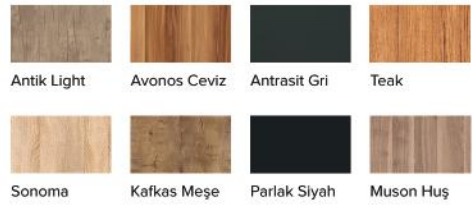

BANYO DOLABI **HCR - 015**

ALT MODÜL

Seramik Lavabolu, Dolaplı, Asma.
MDF-LAM gövde PVC kapaklı.
(Mini 35 Lavabo)

ÜST MODÜL

Dolaplı, Aynalı, MDF-LAM gövde
PVC kapaklı

ÖLÇÜLER

35 x 55 x 28 cm

37 x 75 x 18 cm

RENKLER

STANDART
ÜRETİLEN ÖLÇÜ

35 cm

Alt Modül	:	215 TL
Üst Modül	:	280 TL
Takım	:	495 TL

Takım fiyatına boy dolap dahil değildir.
Fiyatlarımıza KDV dahil değildir.